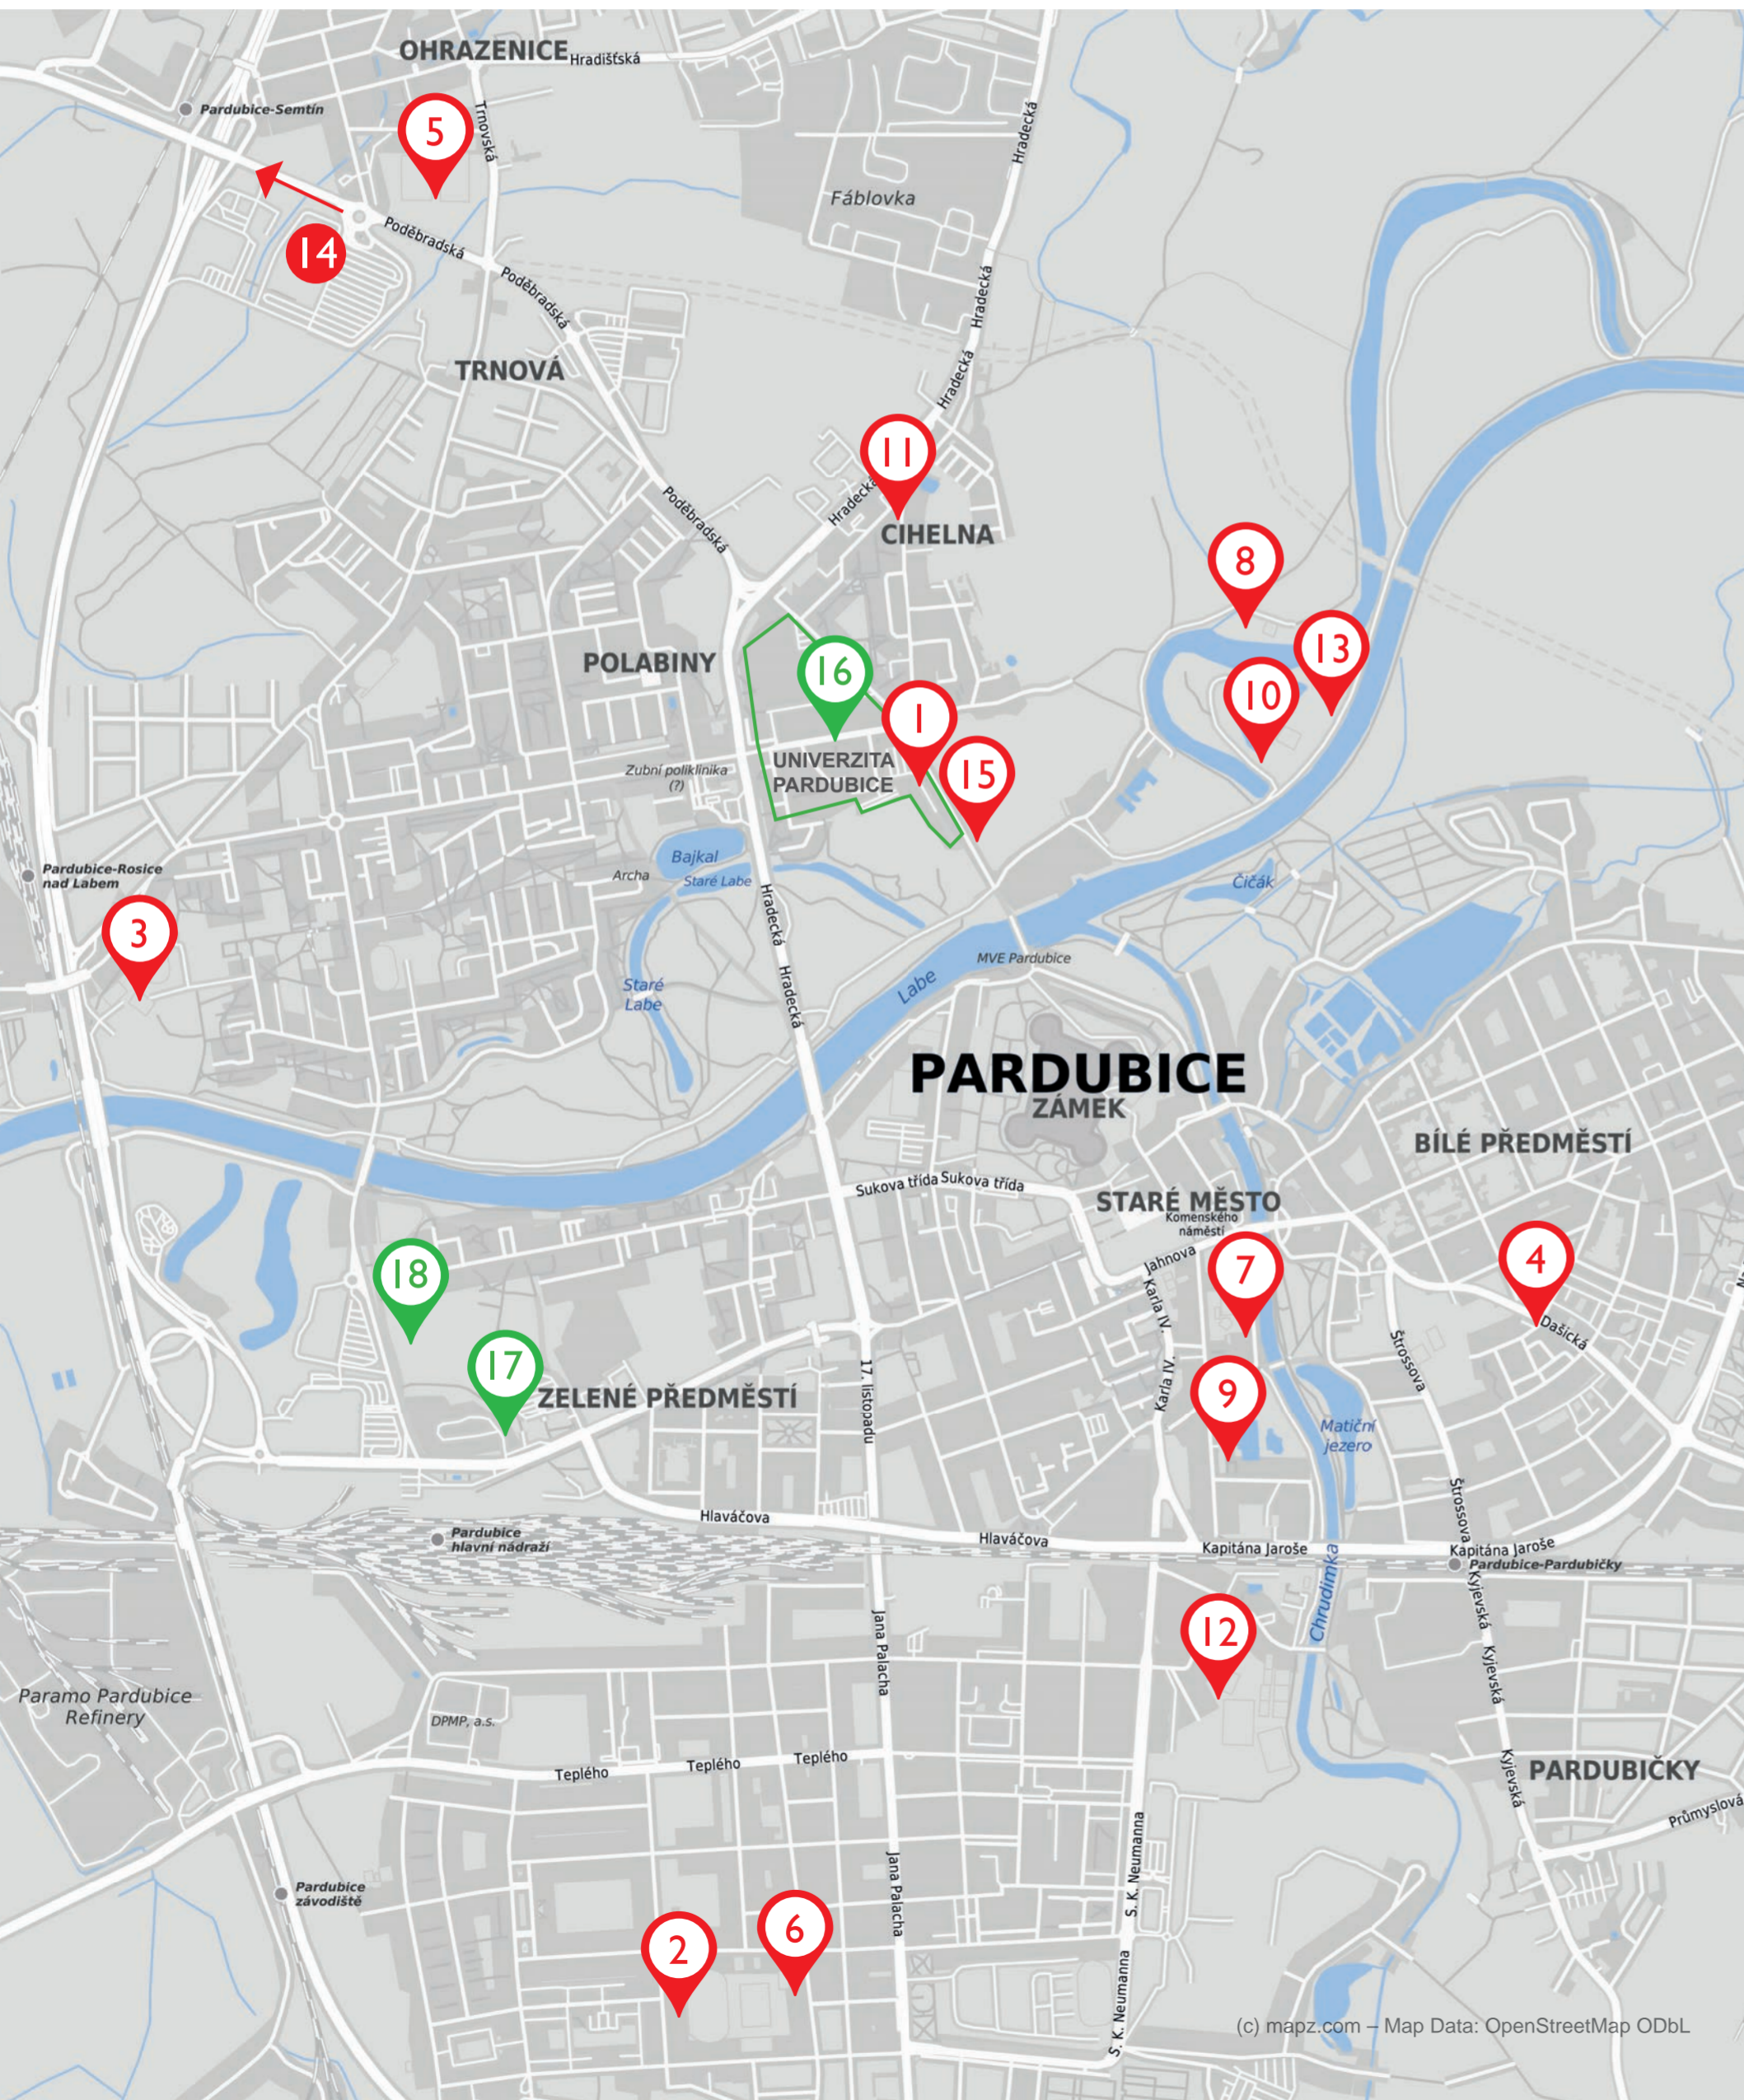

## Adresy sportovišť

- 1 Katedra tělovýchovy a sportu, Kunětická 92  
**AEROBIK, BADMINTON, BASKETBAL,  
VOLEJBAL, FUTSAL, KARATE**
- 2 Městský atletický stadion, Čs. armády 2515  
**ATLETIKA**
- 3 Nafukovací hala – TCV Pardubice, Brožíkova 550,  
Polabiny IV  
**BEACH VOLEJBAL**
- 4 Sportovní hala, Dašická 1888  
**FLORBAL, FUTSAL**
- 5 Fotbalové hřiště – Pardubice-Ohrazenice,  
Trnovská 212  
**FRISBEE**
- 6 Sportovní hala – V Ráji 311  
**HÁZENÁ**
- 7 Lezecká stěna – TJ Sokol, Jiráskova 29  
**LEZENÍ**
- 8 Nohejbalové a tenisové kurty – Dynamo Pardubice,  
Cihelna 159  
**NOHEJBAL**
- 9 Plavecký areál, Jiráskova 2664  
**PLAVÁNÍ, PLAVÁNÍ S PLOUTVEMI**
- 10 Areál vodních sportů SK Modrá hvězda Pardubice  
**KANOISTIKA**
- 11 Sportovní centrum – IXI Club, Kunětická 133  
**SQUASH**
- 12 Sportovní areál TJ TESLA, K Vinici 1901  
**STOLNÍ TENIS**
- 13 Areál vodních sportů 72  
**TENIS, VESLOVÁNÍ**
- 14 Fotbalové hřiště – Škroupova 282,  
Lázně Bohdaneč  
**FOTBAL**
- 15 Polabiny / Horní Jelení  
**ORIENTAČNÍ BĚH**

## Doprovodný program

- 16 Univerzita Pardubice, ubytování, RELAX ZÓNA,  
klub DÝDY BÁBA
- 17 PORTER ARÉNA, Palackého třída 248  
(naproti vlakovému nádraží)
- 18 LETNÍ KINO, u skateparku u vlakového nádraží